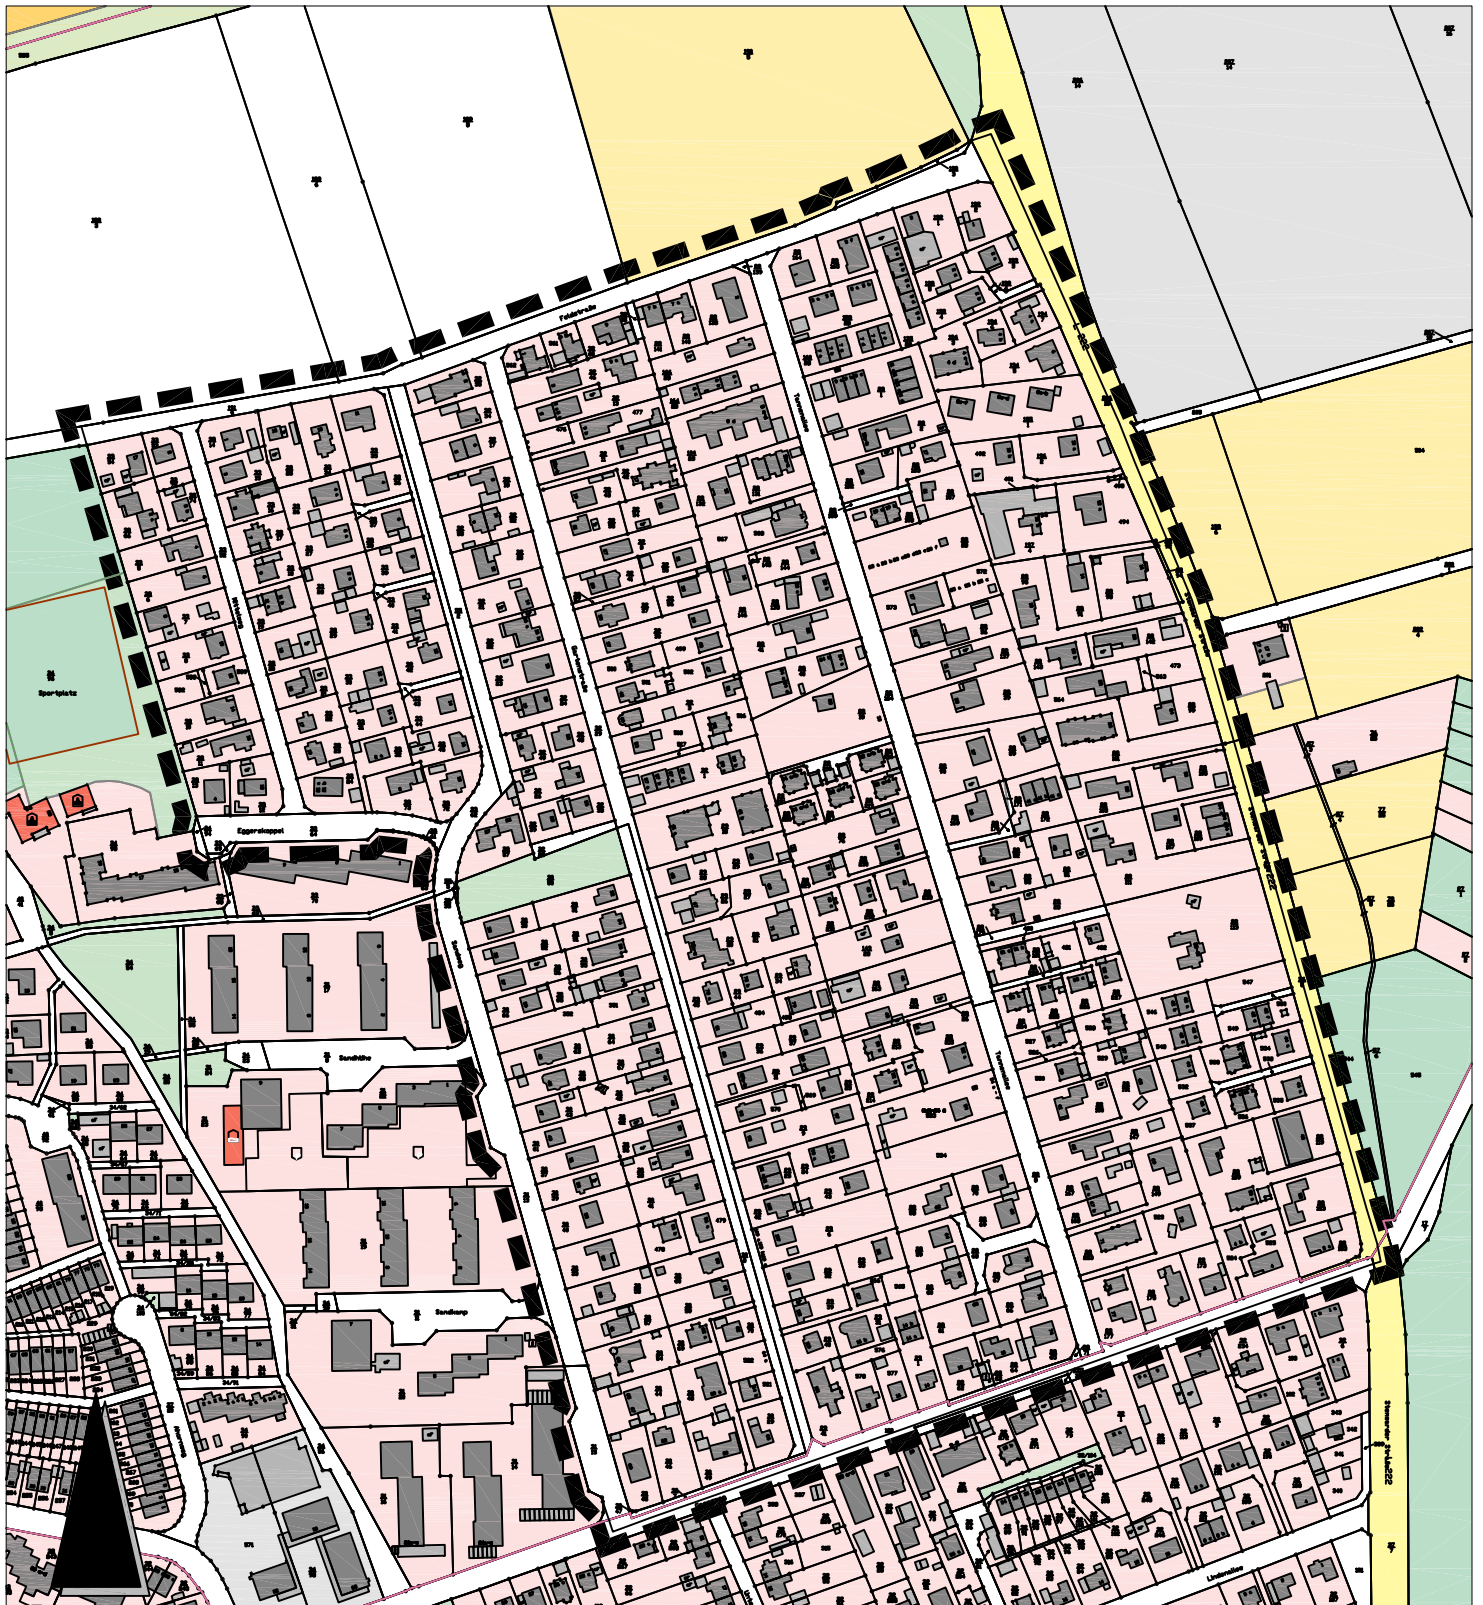

**Geltungsbereich
für die Aufstellung
des Bebauungsplanes Nr. 114
- Stenwarde Siedlung - östlicher Teil -**

Anlage 1

ohne Maßstab