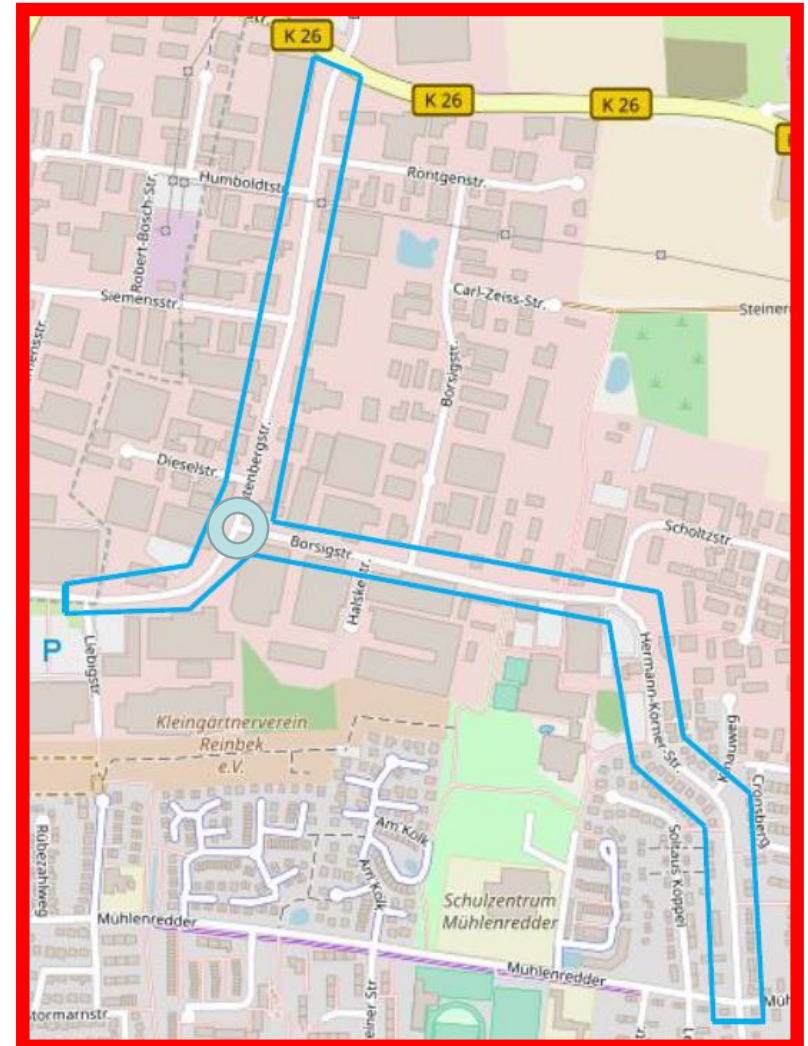

Stadtentwicklung Gewerbe

- Potenzialfläche Haidland
- Ausweisungen in Autobahnnähe:
gemeinsames Gewerbegebiet
Reinbek/Witzhave

Stadtentwicklung

- Erweiterung westlich Schönningstedt:
„Stadtteilplan“
- Weitere Potenzialflächen
u.a. nördlich Alt-Reinbek

Straßenbau

Baustellenkoordination

- 1. Termin 1. Quartal 2020
- Fortsetzung folgt ...

- S21 10-Minuten-Takt
Verkehrsgutachten der Landesregierung wird im Oktober vorgelegt, Grundlage für weitere Initiativen Taktverdichtung
- ICE-Halte in Bergedorf
politische Initiative Bergedorf im Kontext „Deutschland-Takt“
- Alternative Mobilitätsangebote
Moia,
E-Scooter ...