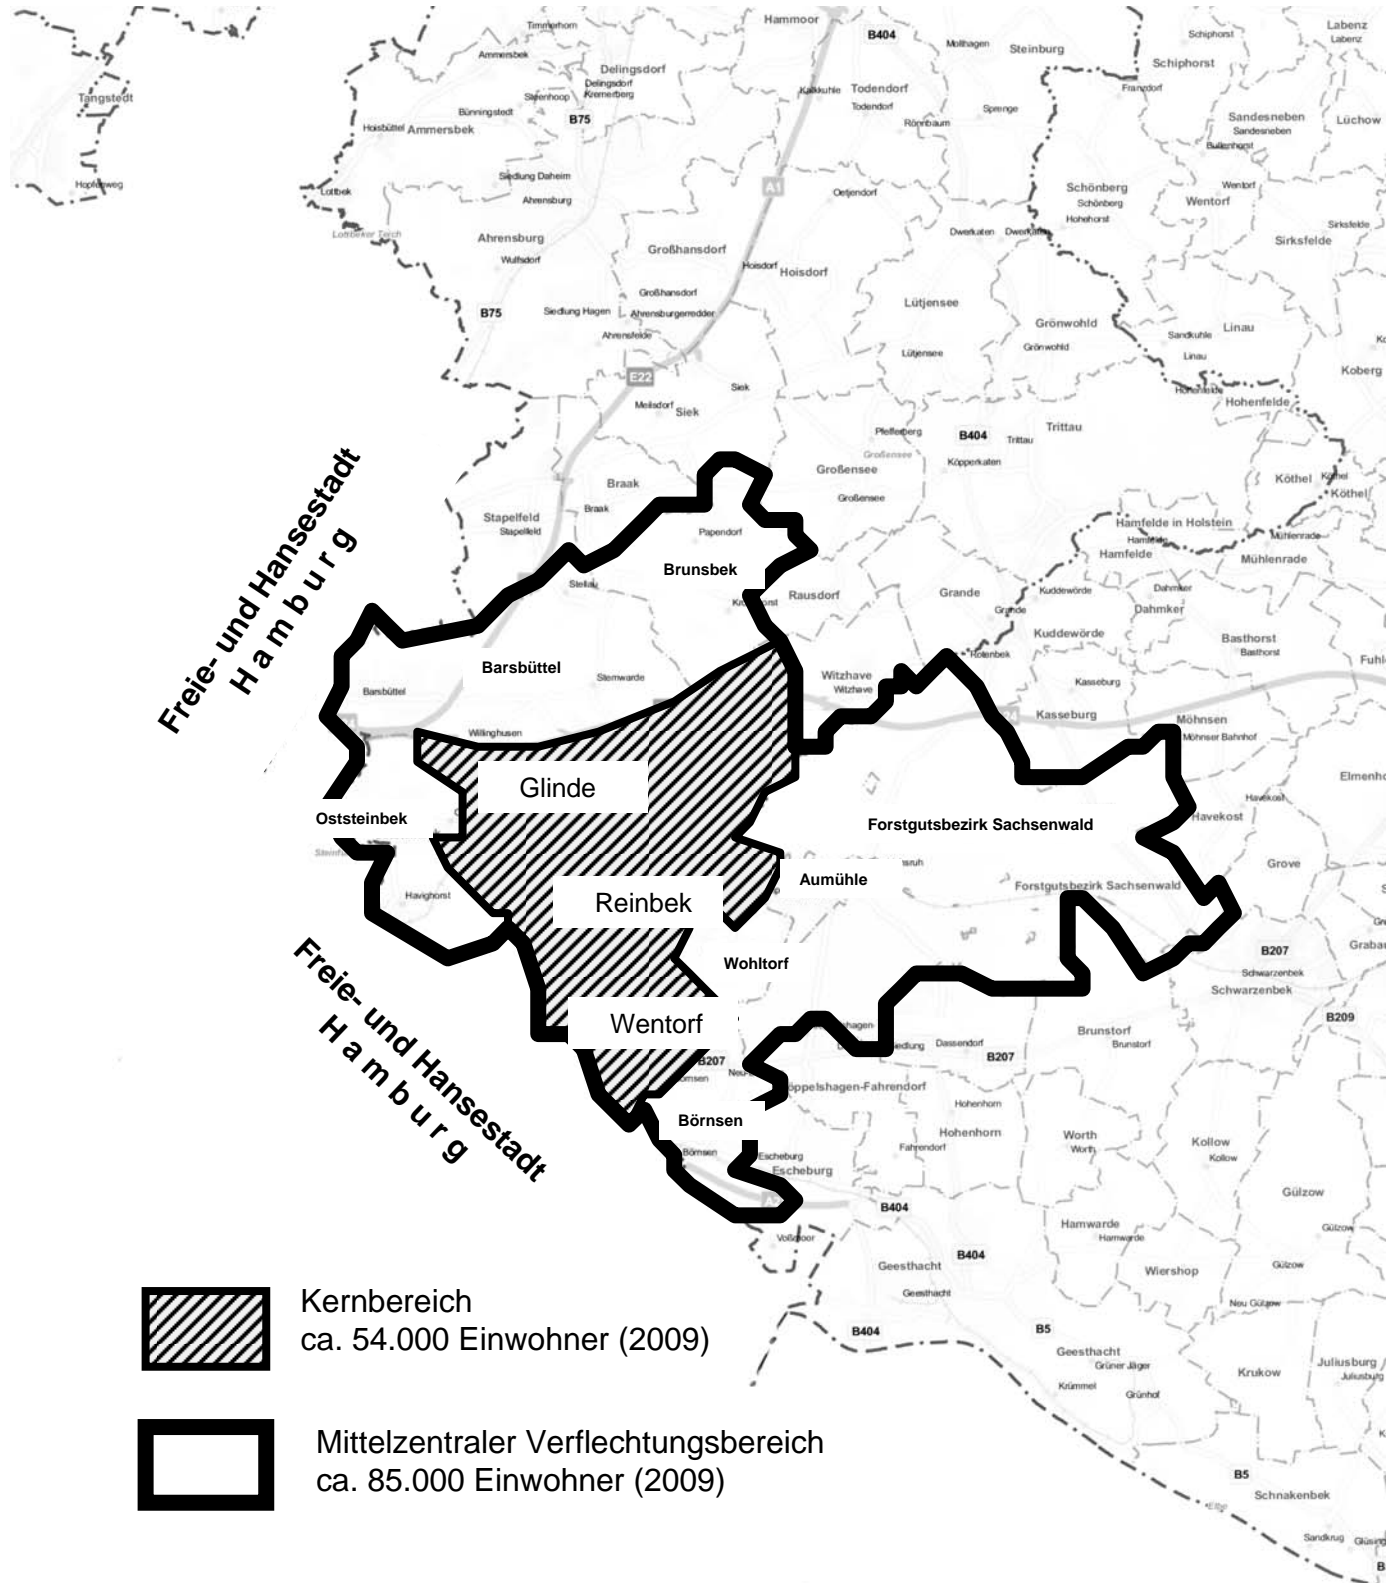

Mittelzentrum im Verdichtungsraum

Reinbek / Glinde / Wentorf

Abgrenzung gemäß *Verordnung zum Zentralörtlichen System Schleswig-Holstein* vom 08.09.2009

Kartengrundlage: Amtsbezirke Kreis Stormarn, Landesvermessungsamt Schleswig-Holstein 2006

Entwurf: Stadt Reinbek ; -04- Pohle ; ohne Maßstab ; erstellt am 12.01.2011