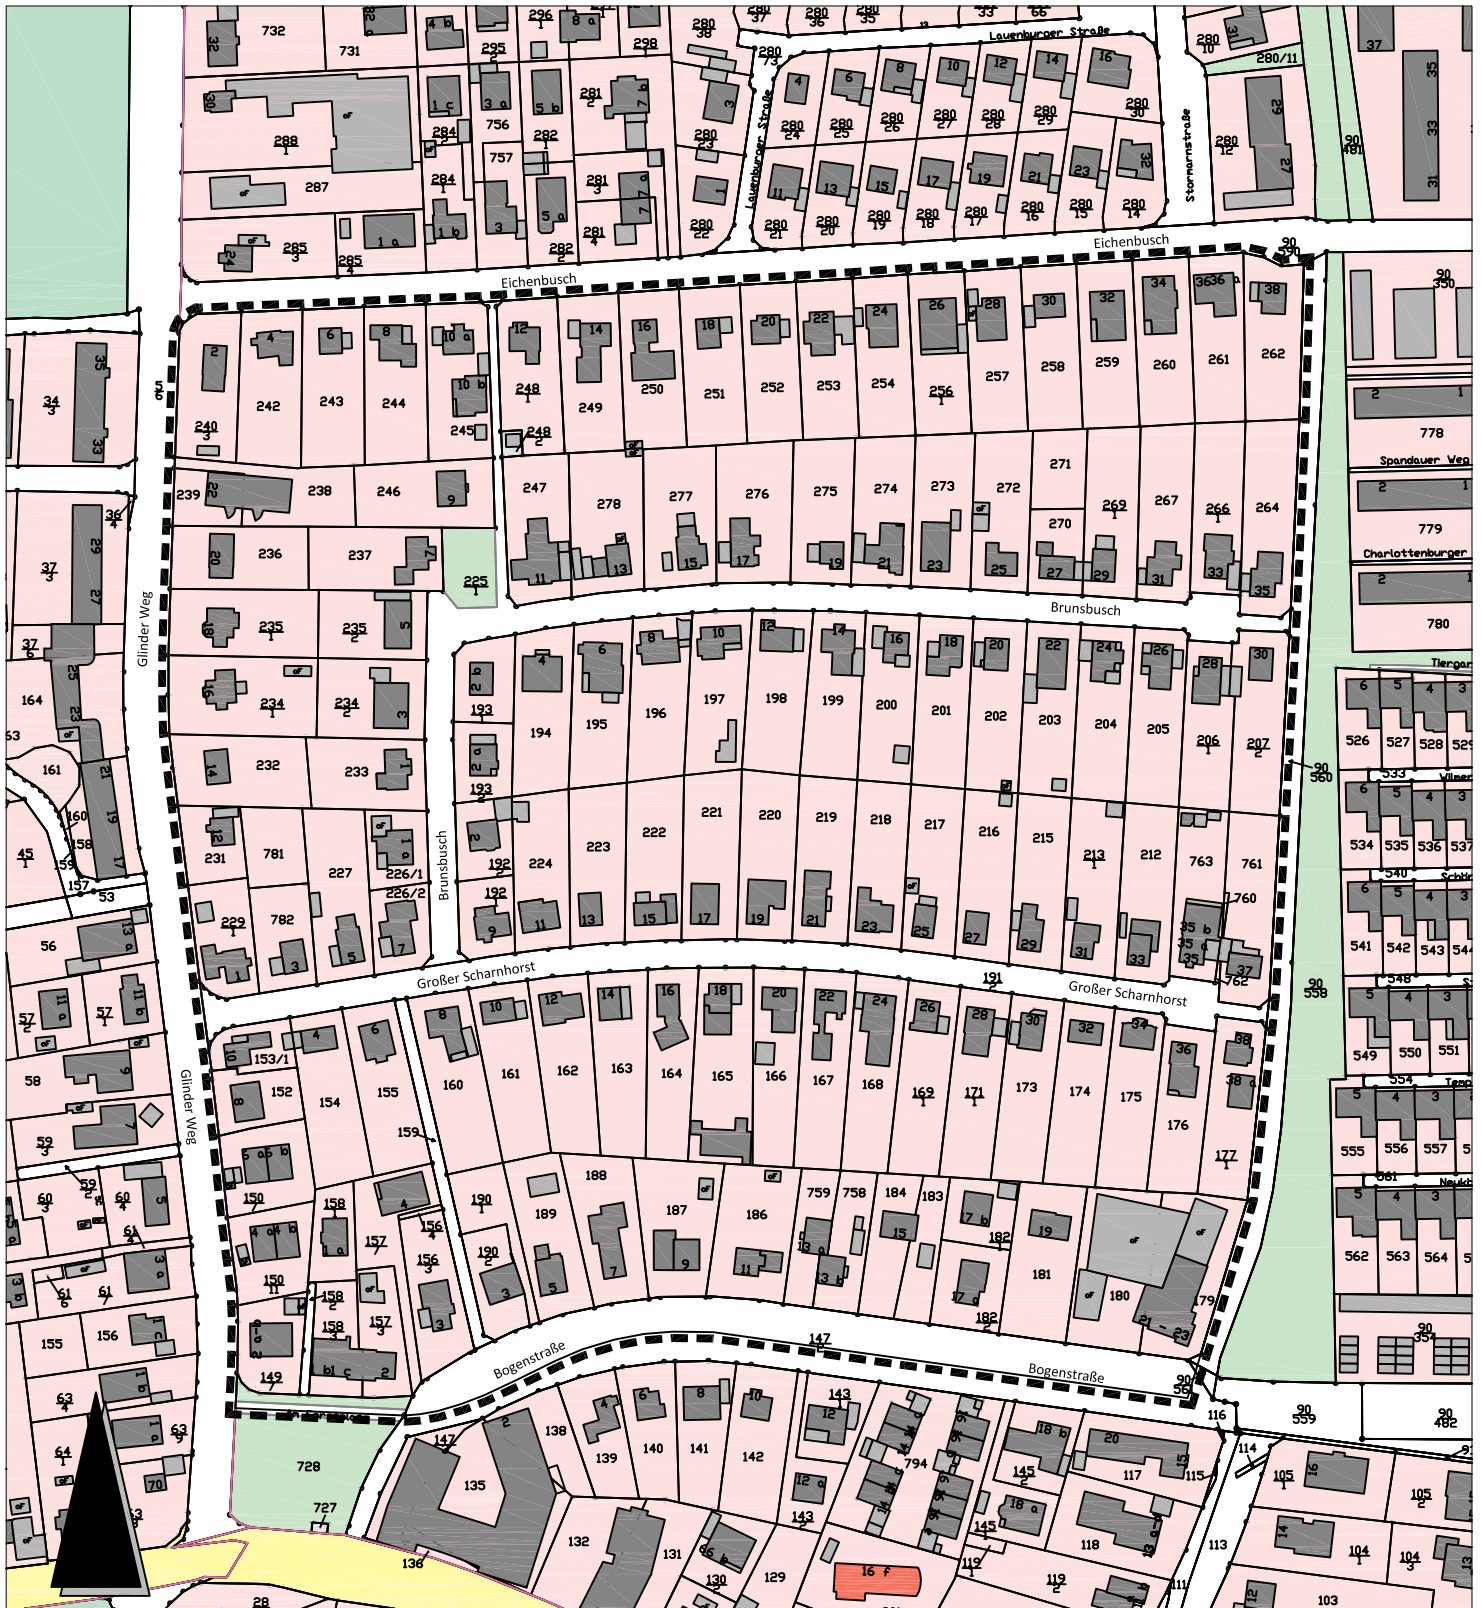

Geltungsbereich für die Aufstellung des Bebauungsplanes Nr. 116 - Gartensiedlung Großer Scharnhorst, Brunsbusch -

Anlage 1

ohne Maßstab