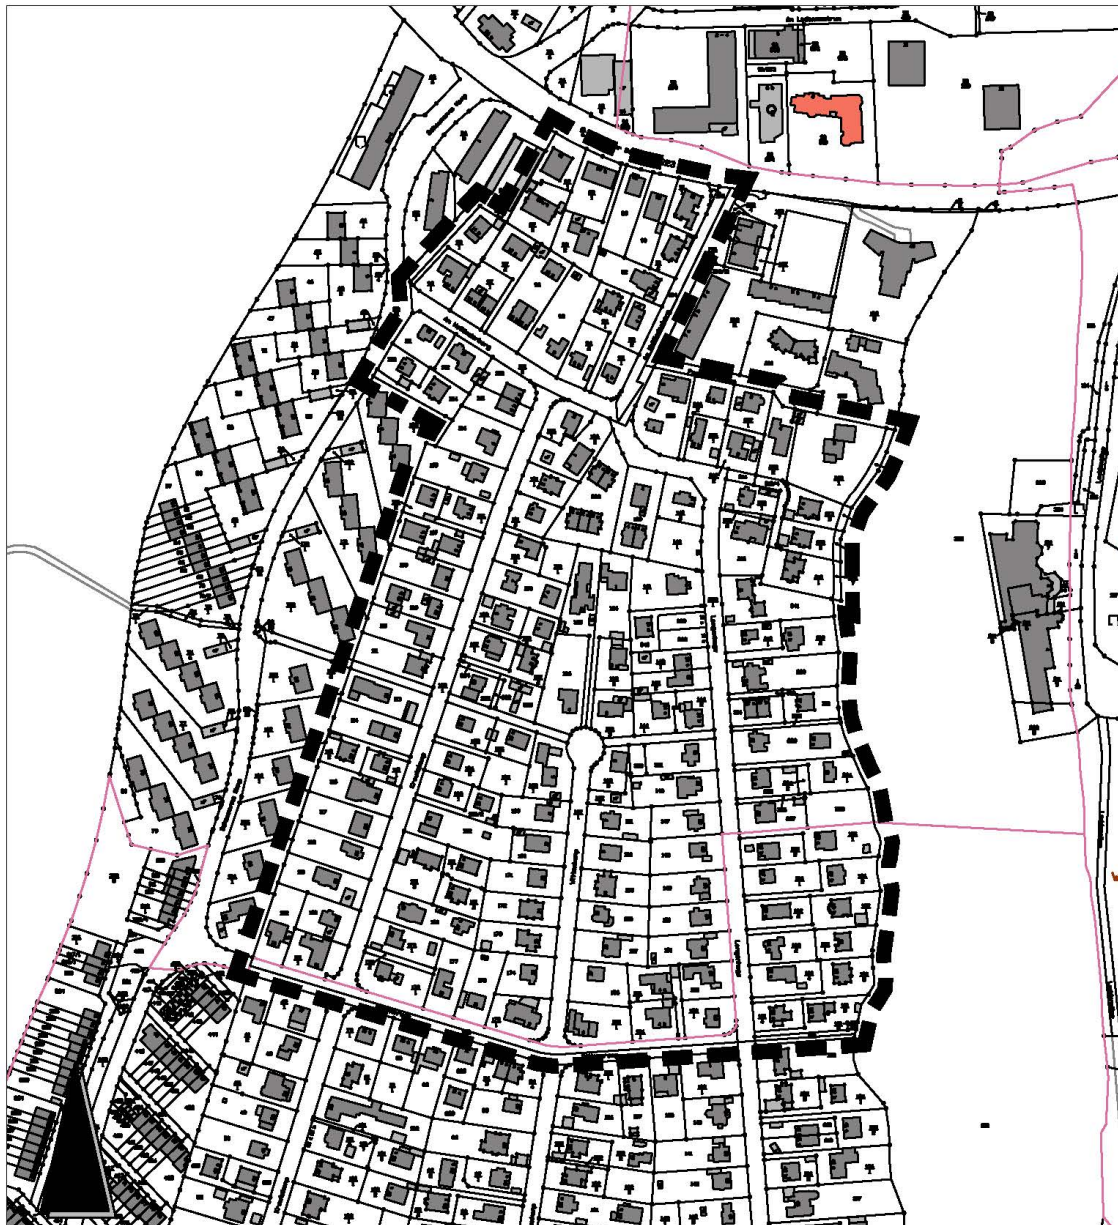

**Geltungsbereich  
der Veränderungssperre  
zum Bebauungsplan Nr. 110  
- Hirschendorf Nord -**

**Anlage 1**

ohne Maßstab

Stand: Juni 2021