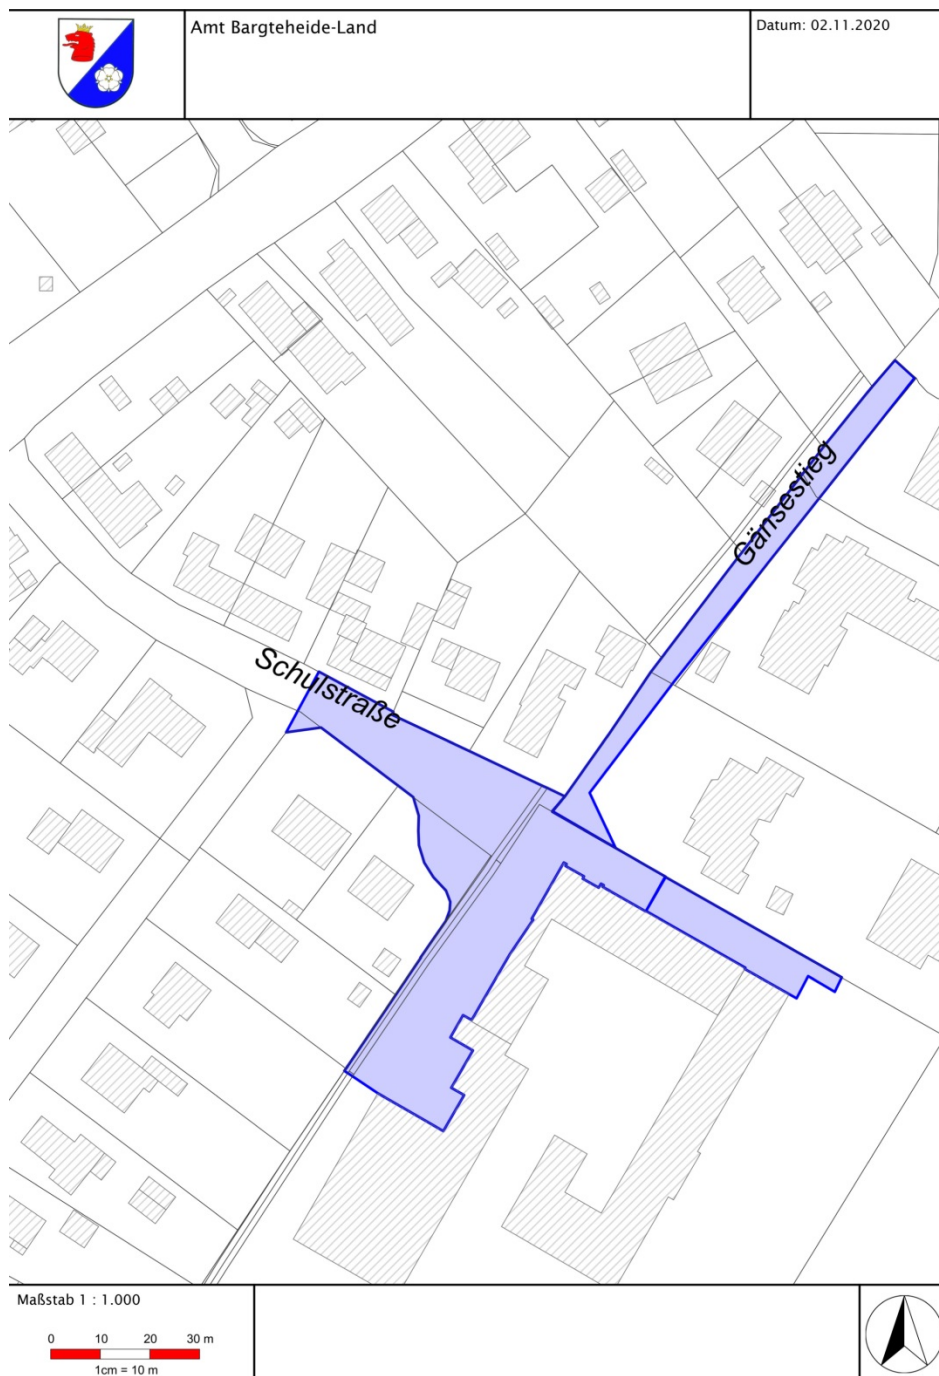

Auf dem Gebiet der Gemeinde Bargfeld-Stegen

Gebiet: Schulstraße von der Einmündung im Kamp bis zum Haupteingang der Grundschule Alte Alster, von dort in südöstlicher Richtung weiter bis zum Ende des Schulgebäudes in Richtung Sportplatz/Haupteingang Krippe „Haus der Kinder“ bzw. vom Haupteingang der Grundschule in südwestlicher Richtung weiter bis zum Zugang zur Sporthalle, einschließlich des Parkplatzes vor dem Schulgebäude, sowie der Gänsestieg auf gesamter Länge von der Schulstraße bis zum Raiffeisenweg.

Montag	Dienstag	Mittwoch	Donnerstag	Freitag	Samstag	Sonntag
07:00 – 18:00 Uhr	07:00 – 18:00 Uhr	07:00 – 18:00 Uhr	07:00 – 18:00 Uhr	07:00 – 18:00 Uhr