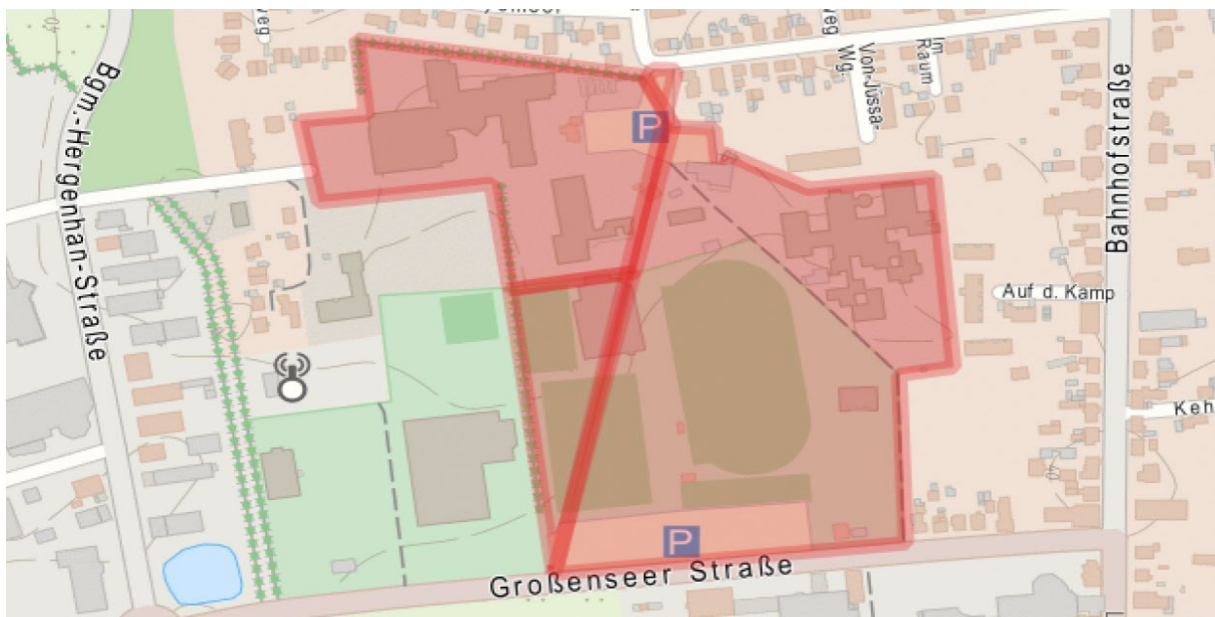

Auf dem Gebiet der Stadt Bad Oldesloe

Gebiet: Die Fußgängerzone (Besttorstraße, Hude, Heiligengeiststraße, Mühlenstraße, Mühlenplatz, Hindenburgstraße, Markt) und den Beer-Yacoov-Weg

Montag	Dienstag	Mittwoch	Donnerstag	Freitag	Samstag	Sonntag
06:00 – 18:00 Uhr	06:00 – 18:00 Uhr	06:00 – 18:00 Uhr	06:00 – 18:00 Uhr	06:00 – 18:00 Uhr	06:00 – 18:00 Uhr	06:00 – 18:00 Uhr

Auf dem Gebiet der Gemeinde Trittau

Gebiet: Weg zwischen dem Gymnasium und der Mühlau-Schule

Montag	Dienstag	Mittwoch	Donnerstag	Freitag	Samstag	Sonntag
07:00 – 18:00 Uhr	07:00 – 18:00 Uhr	07:00 – 18:00 Uhr	07:00 – 18:00 Uhr	07:00 – 18:00 Uhr		

Gebiet: Auf der rot markierten Fläche des Schulzentrums zwischen den Straßen Im Raum, Gartenstraße, Heinrich-Hertz-Straße und Großenseer Straße

Montag	Dienstag	Mittwoch	Donnerstag	Freitag	Samstag	Sonntag
07:00 – 18:00 Uhr	07:00 – 18:00 Uhr	07:00 – 18:00 Uhr	07:00 – 18:00 Uhr	07:00 – 18:00 Uhr		

Auf dem Gebiet der Gemeinde Bargfeld-Stegen

Gebiet: Schulstraße von der Einmündung im Kamp bis zum Haupteingang der Grundschule Alte Alster, von dort in südöstlicher Richtung weiter bis zum Ende des Schulgebäudes in Richtung Sportplatz/Haupteingang Krippe „Haus der Kinder“ bzw. vom Haupteingang der Grundschule in südwestlicher Richtung weiter bis zum Zugang zur Sporthalle, einschließlich des Parkplatzes vor dem Schulgebäude, sowie der Gänsestieg auf gesamter Länge von der Schulstraße bis zum Raiffeisenweg.