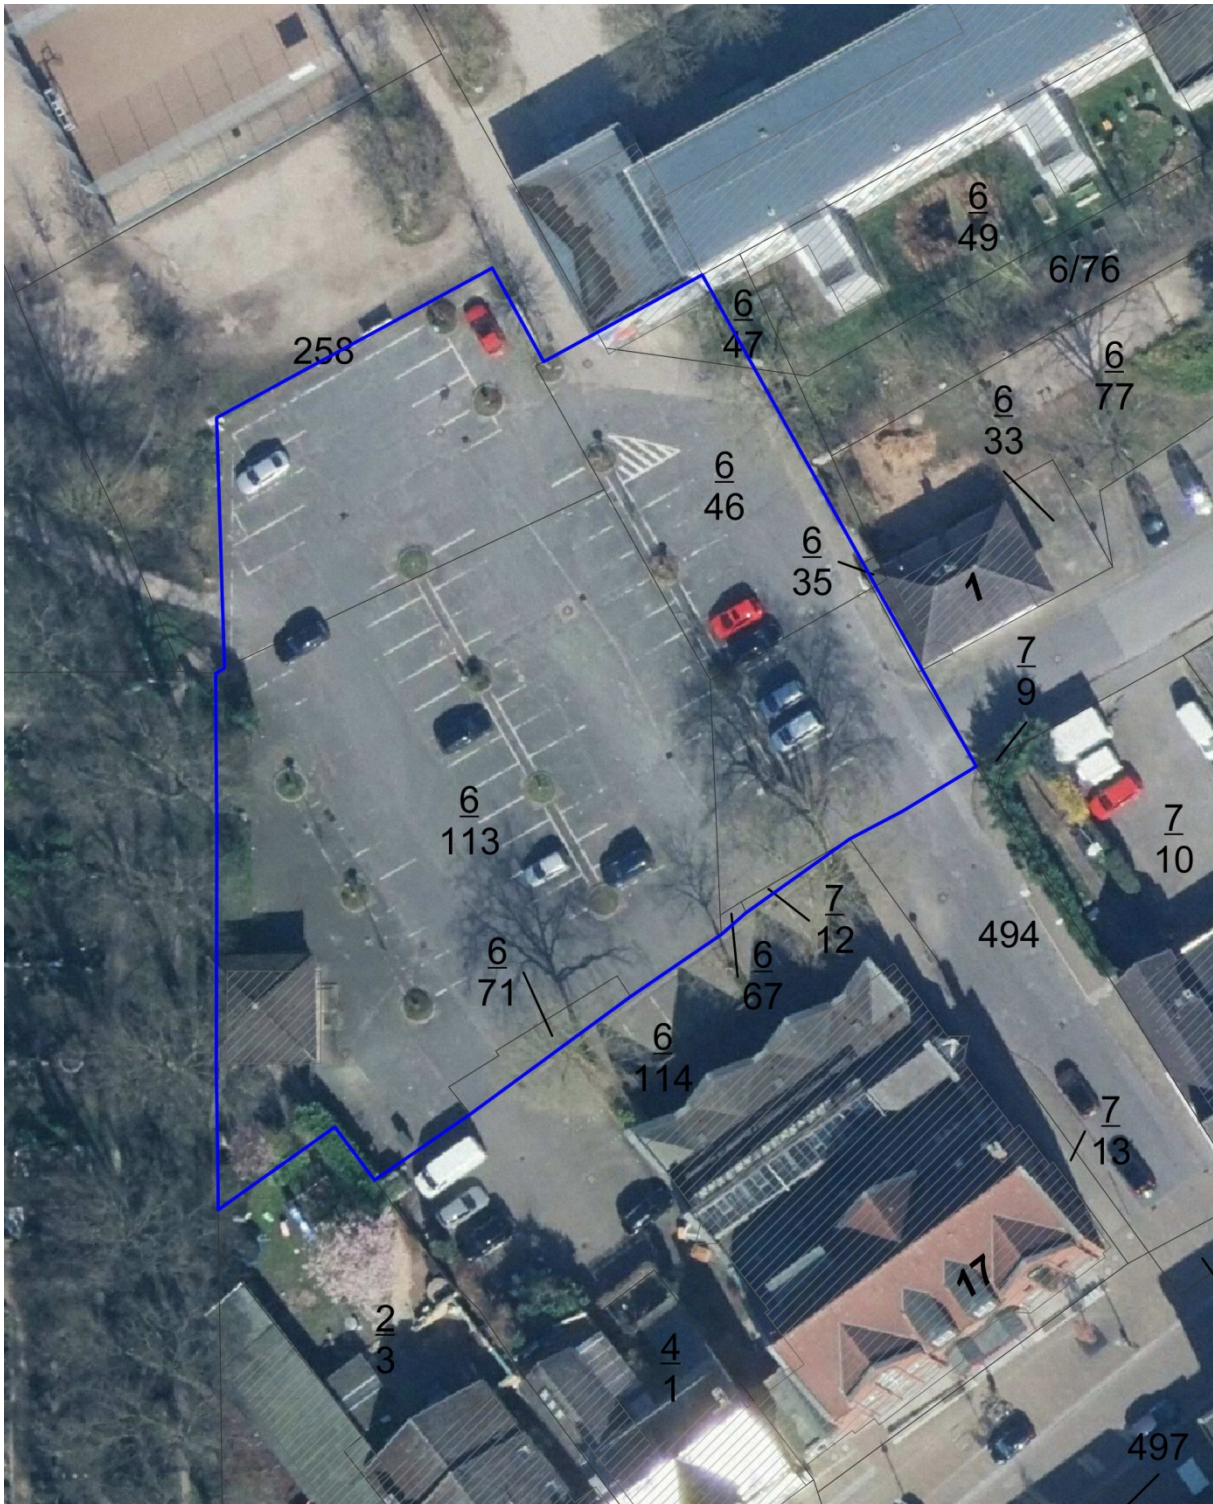

Auf dem Gebiet der Stadt Reinfeld

Gebiet: Marktplatz

Montag	Dienstag	Mittwoch	Donnerstag	Freitag	Samstag	Sonntag
06:00 – 18:00 Uhr	06:00 – 18:00 Uhr	06:00 – 18:00 Uhr	06:00 – 18:00 Uhr	06:00 – 18:00 Uhr