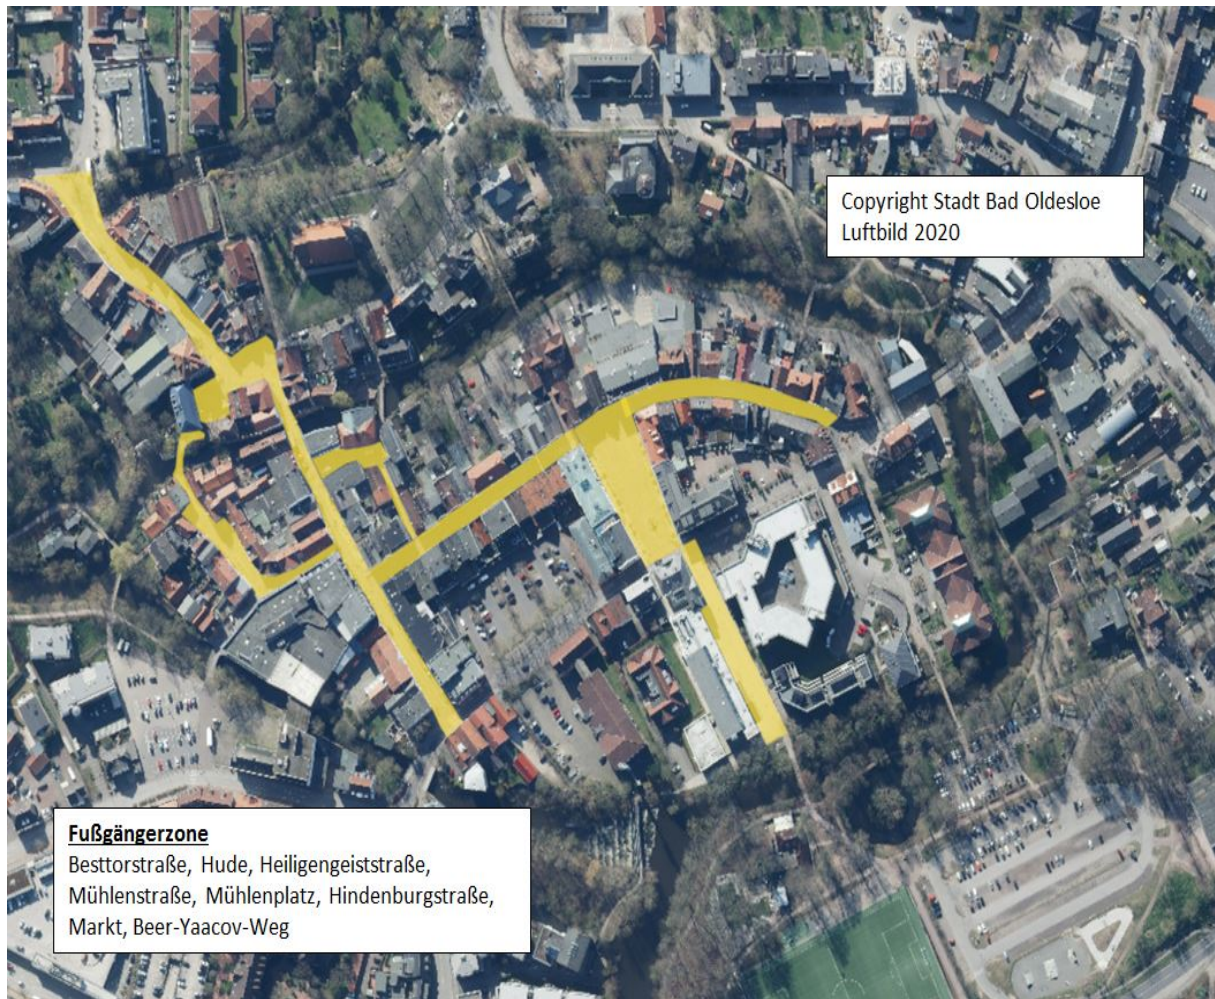

Auf dem Gebiet der Stadt Bad Oldesloe

Gebiet: Die Fußgängerzone (Besttorstraße, Hude, Heiligengeiststraße, Mühlenstraße, Mühlenplatz, Hindenburgstraße, Markt) und den Beer-Yacoov-Weg

Montag	Dienstag	Mittwoch	Donnerstag	Freitag	Samstag	Sonntag
06:00 – 18:00 Uhr	06:00 – 18:00 Uhr	06:00 – 18:00 Uhr	06:00 – 18:00 Uhr	06:00 – 18:00 Uhr	06:00 – 18:00 Uhr	06:00 – 18:00 Uhr

Auf dem Gebiet der Gemeinde Trittau

Gebiet: Weg zwischen dem Gymnasium und der Mühlau-Schule

Montag	Dienstag	Mittwoch	Donnerstag	Freitag	Samstag	Sonntag
07:00 – 18:00 Uhr	07:00 – 18:00 Uhr	07:00 – 18:00 Uhr	07:00 – 18:00 Uhr	07:00 – 18:00 Uhr		

Gebiet: Auf der rot markierten Fläche des Schulzentrums zwischen den Straßen Im Raum, Gartenstraße, Heinrich-Hertz-Straße und Großenseer Straße

Montag	Dienstag	Mittwoch	Donnerstag	Freitag	Samstag	Sonntag
07:00 – 18:00 Uhr	07:00 – 18:00 Uhr	07:00 – 18:00 Uhr	07:00 – 18:00 Uhr	07:00 – 18:00 Uhr		

Auf dem Gebiet der Gemeinde Bargfeld-Stegen

Gebiet: Schulstraße von der Einmündung im Kamp bis zum Haupteingang der Grundschule Alte Alster, von dort in südöstlicher Richtung weiter bis zum Ende des Schulgebäudes in Richtung Sportplatz/Haupteingang Krippe „Haus der Kinder“ bzw. vom Haupteingang der Grundschule in südwestlicher Richtung weiter bis zum Zugang zur Sporthalle, einschließlich des Parkplatzes vor dem Schulgebäude, sowie der Gänsestieg auf gesamter Länge von der Schulstraße bis zum Raiffeisenweg.