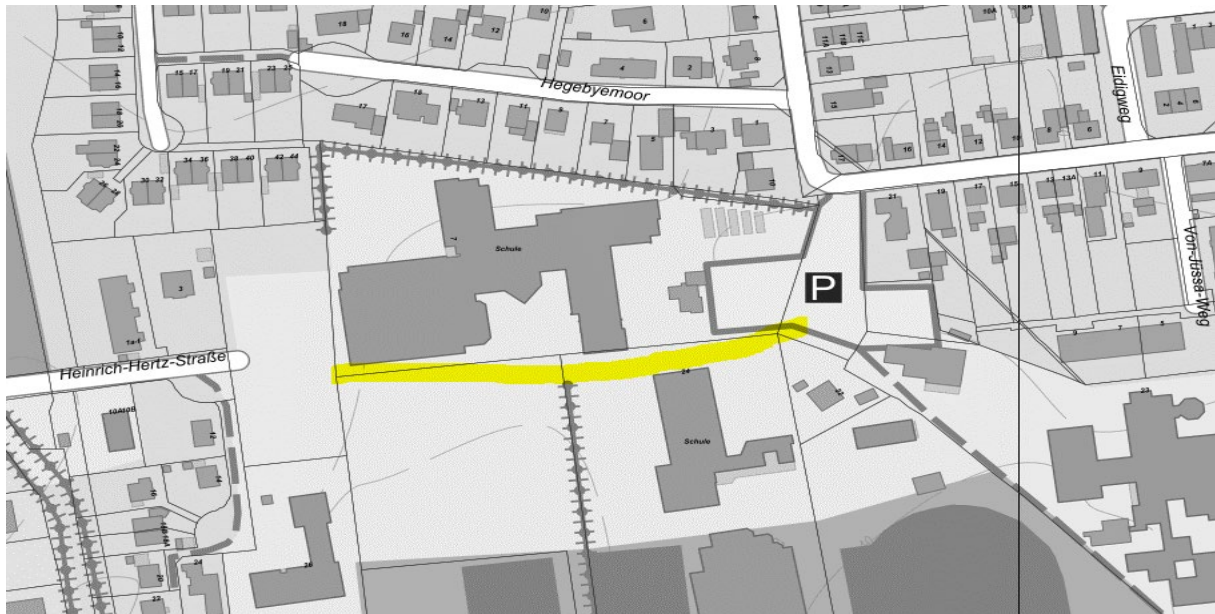

Auf dem Gebiet der Stadt Bad Oldesloe

Gebiet: Die Fußgängerzone (Besttorstraße, Hude, Heiligengeiststraße, Mühlenstraße, Mühlenplatz, Hindenburgstraße, Markt) und den Beer-Yacoov-Weg

Montag	Dienstag	Mittwoch	Donnerstag	Freitag	Samstag	Sonntag
06:00 – 18:00 Uhr	06:00 – 18:00 Uhr	06:00 – 18:00 Uhr	06:00 – 18:00 Uhr	06:00 – 18:00 Uhr	06:00 – 18:00 Uhr	06:00 – 18:00 Uhr

Auf dem Gebiet der Gemeinde Trittau

Gebiet: Weg zwischen dem Gymnasium und der Mühlau-Schule

Montag	Dienstag	Mittwoch	Donnerstag	Freitag	Samstag	Sonntag
07:00 – 18:00 Uhr	07:00 – 18:00 Uhr	07:00 – 18:00 Uhr	07:00 – 18:00 Uhr	07:00 – 18:00 Uhr		

Gebiet: Auf der rot markierten Fläche des Schulzentrums zwischen den Straßen Im Raum, Gartenstraße, Heinrich-Hertz-Straße und Großenseer Straße

Montag	Dienstag	Mittwoch	Donnerstag	Freitag	Samstag	Sonntag
07:00 – 18:00 Uhr	07:00 – 18:00 Uhr	07:00 – 18:00 Uhr	07:00 – 18:00 Uhr	07:00 – 18:00 Uhr		

Auf dem Gebiet der Gemeinde Bargfeld-Stegen

Gebiet: Schulstraße von der Einmündung im Kamp bis zum Haupteingang der Grundschule Alte Alster, von dort in südöstlicher Richtung weiter bis zum Ende des Schulgebäudes in Richtung Sportplatz/Haupteingang Krippe „Haus der Kinder“ bzw. vom Haupteingang der Grundschule in südwestlicher Richtung weiter bis zum Zugang zur Sporthalle, einschließlich des Parkplatzes vor dem Schulgebäude, sowie der Gänsestieg auf gesamter Länge von der Schulstraße bis zum Raiffeisenweg.