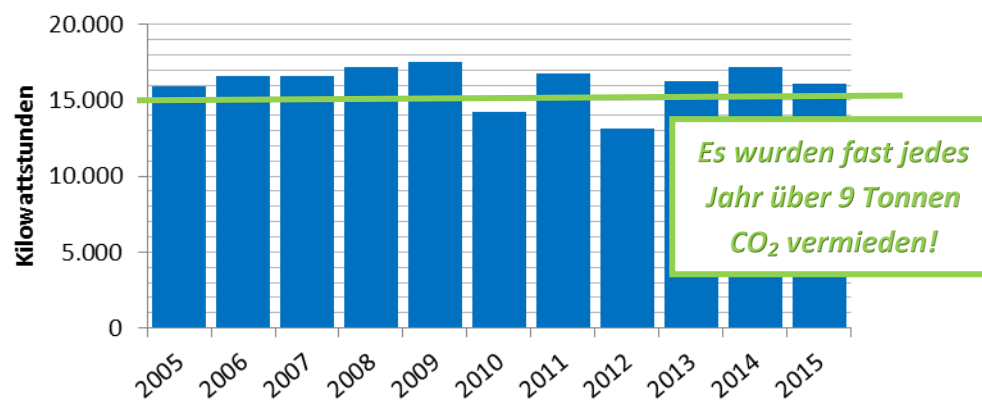

Im Jahr 2002 schuf der Agenda-Beauftragte der Stadt Reinbek im Rahmen des Projekts "Photovoltaik auf einem Schuldach". Zunächst gab es einige engagierte Bürger, die dieses unterstützen wollten. Schließlich waren auch die Kommunalpolitiker überzeugt, Schuldächer ihrer Stadt für die Errichtung von Photovoltaikanlagen zur Verfügung zu stellen. So gründeten die Bürger, erstmalig in dieser Form, einen wirtschaftlichen Verein und installierten die erste Anlage auf der Gertrud-Lege-Schule in Reinbek. Diese wurde am 13.04.2005 u.a. durch den Umweltminister Schleswig-Holsteins, Klaus Müller, feierlich eingeweiht.

Ertrag der Gertrud-Lege-Schule

Die Photovoltaikanlage auf der Gertrud Lege Schule produziert seit Ende Februar 2005 umweltfreundlichen Strom.

Höchstleistung: 18,5 KW_p

Fläche: 108 Module auf 150 m² Dachfläche