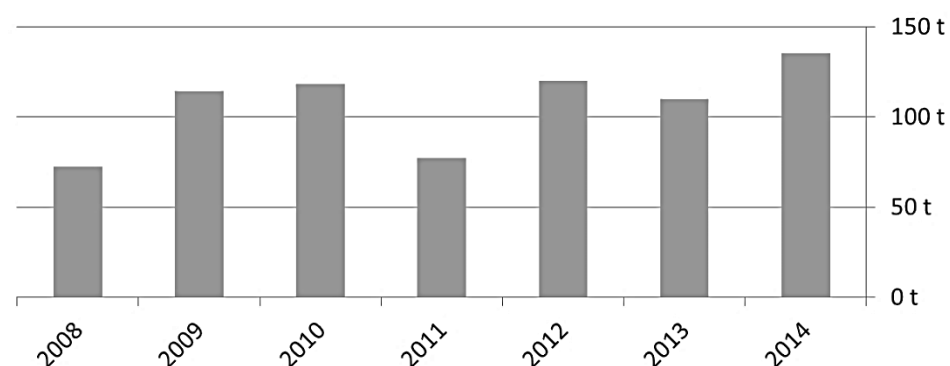

Jährliche CO₂-Einsparung durch fifty-fifty Reinbek

Zusammen sparten die Schulen seit 2008 über 250.000 Euro!

Ansprechpartner

Estrella Piechulek

T: 040 72750-245

E: estrella.piechulek@reinbek.landsh.de