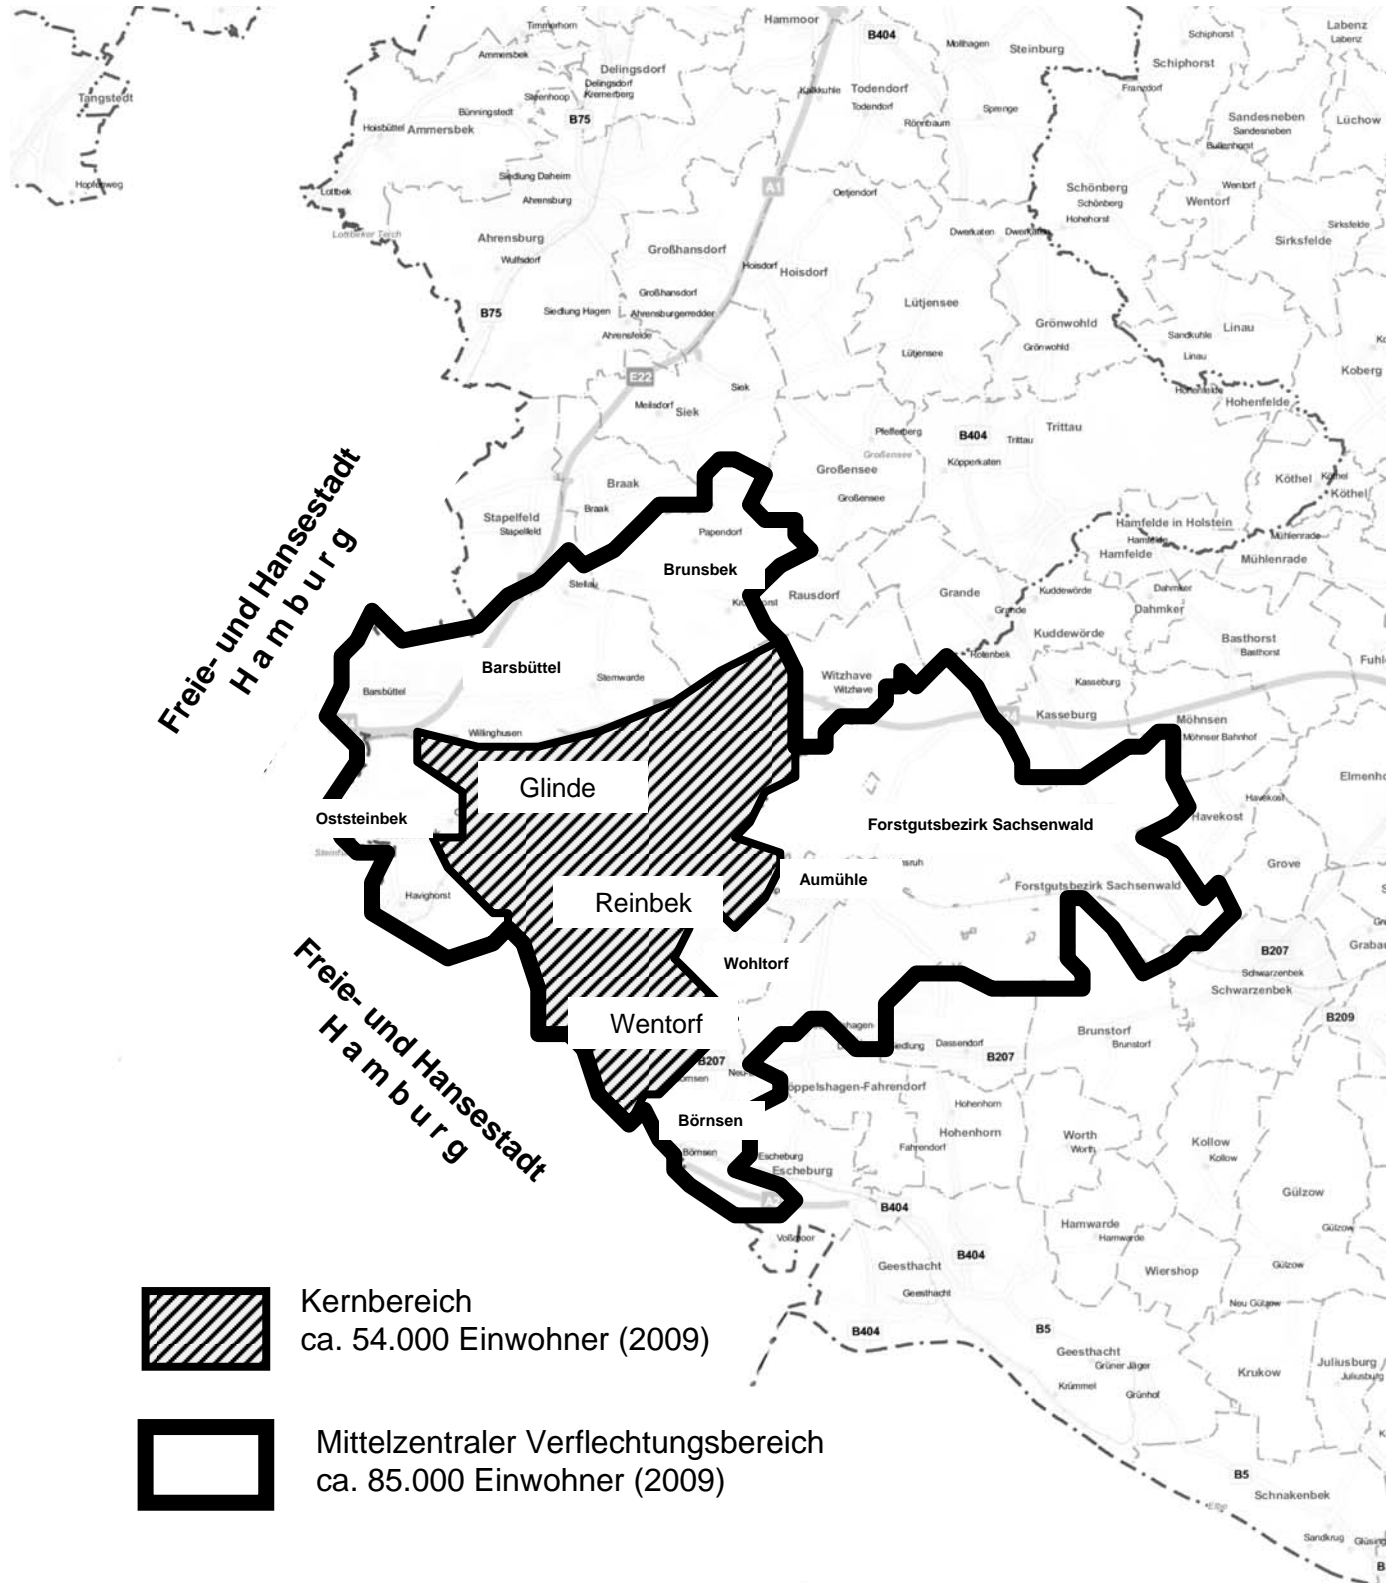

# Mittelzentrum im Verdichtungsraum

## Reinbek / Glinde / Wentorf

Abgrenzung gemäß *Verordnung zum Zentralörtlichen System Schleswig-Holstein* vom 08.09.2009

Kartengrundlage: Amtsbezirke Kreis Stormarn, Landesvermessungsamt Schleswig-Holstein 2006

Entwurf: Stadt Reinbek ; -04- Pohle ; ohne Maßstab ; erstellt am 12.01.2011