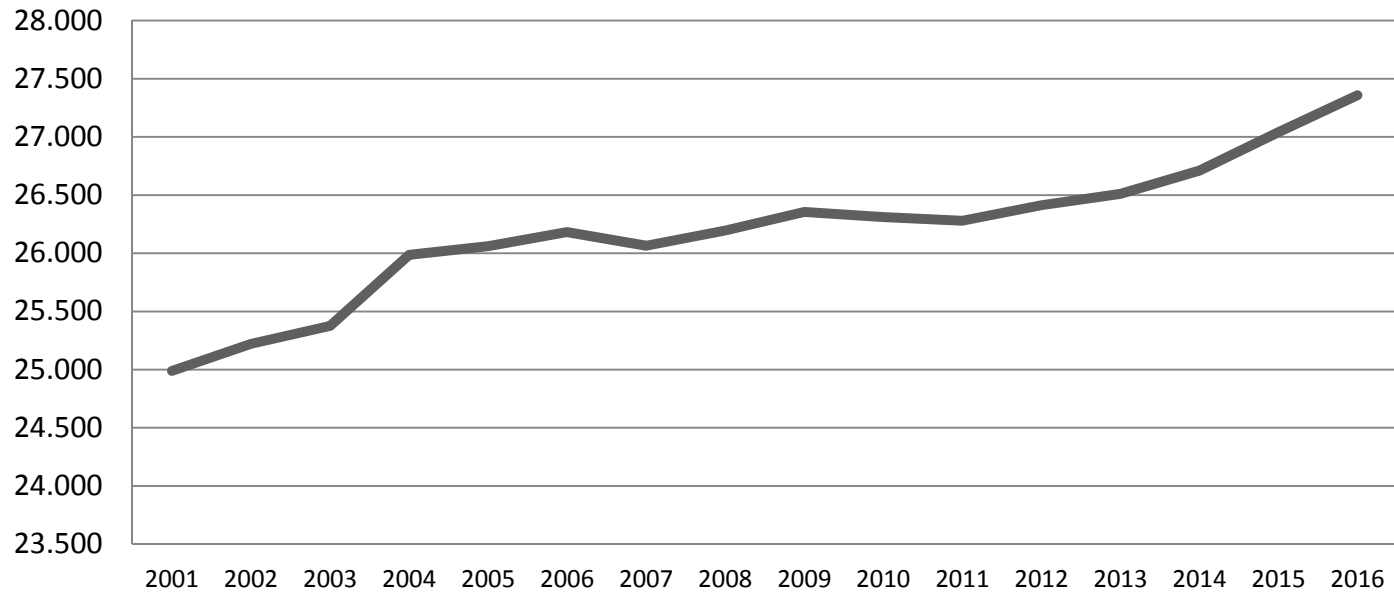

Einwohnerentwicklung Stadt Reinbek von 2000 - 2016

Daten: Stadt Reinbek. Einwohnerdaten am 31.12. des Jahres

Jahr	Einwohner
2000	24.850
2001	24.989
2002	25.222
2003	25.376
2004	25.986
2005	26.060
2006	26.182
2007	26.065
2008	26.196
2009	26.355
2010	26.311
2011	26.279
2012	26.413
2013	26.510
2014	26.710
2015	27.040
2016	27.358